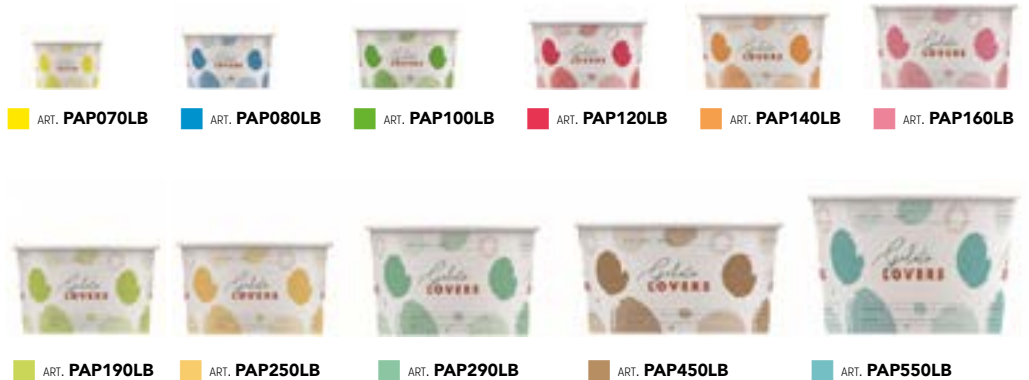

BUBBLES

Una proposta moderna, una grafica curata nei minimi dettagli, con piccole frasi finalizzate a valorizzare il gelato, il gelatiere e la gelateria. Così curata e dettagliata da non sembrare .. generica !

A modern look, featuring a meticulous design, with short phrases geared at showcasing and promoting the ice cream, the ice cream maker and the parlour. So meticulously designed and detailed that it seems anything but ... generic!