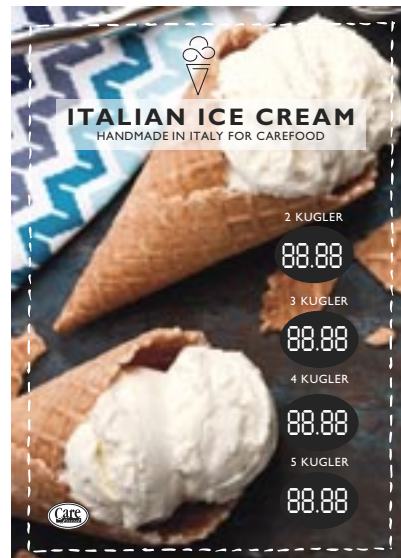

Startpakke Scoop med Italienske is

Vil du gerne sælge ægte Italiensk kvalitets Gelato / IS til dine kunder.
Så start her og spar op til 3.700,- kr. og tjen penge fra dag 1.

Carefood Italienske SCOOP KONCEPT

- Fryser men Italien Ice Cream brand
- Italiensk IS
- Bægere, is skeer og scoop is ske
- Markedsføringspakke (værdi kr. 3.000,-)

Som carefood.dk forhandler får du:

- Et mærke, som dækker de varianter som de fleste danskere kender og elsker
- Vælg mellem 70 Populære varianter
- Ægte Italiensk kvalitets GELATO
- Reklamepakke (A-buk, plakater, variant skilte mm)
- Stærk indtjening
- Intet krav om minimumskøb - levering sammen med andre produkter.
- Servicebesøg efter aftale

Startpakke light

Is - 2 x 8 x 5 ltr.
(værdi ca. 17.000,-)

Normalpris ca. 17.000,-

TILBUDSPRIS KR.

14.495,-

Startpakke medium

Is - 2 x 12 x 5 ltr.
(værdi ca. 20.000,-)

Normalpris ca. 20.200,-

TILBUDSPRIS KR.

16.495,-

Startpakke stor

Is - 2 x 15 x 5 ltr.
(værdi ca. 24.500,-)

Normalpris ca. 24.500,-

TILBUDSPRIS KR.

19.995,-