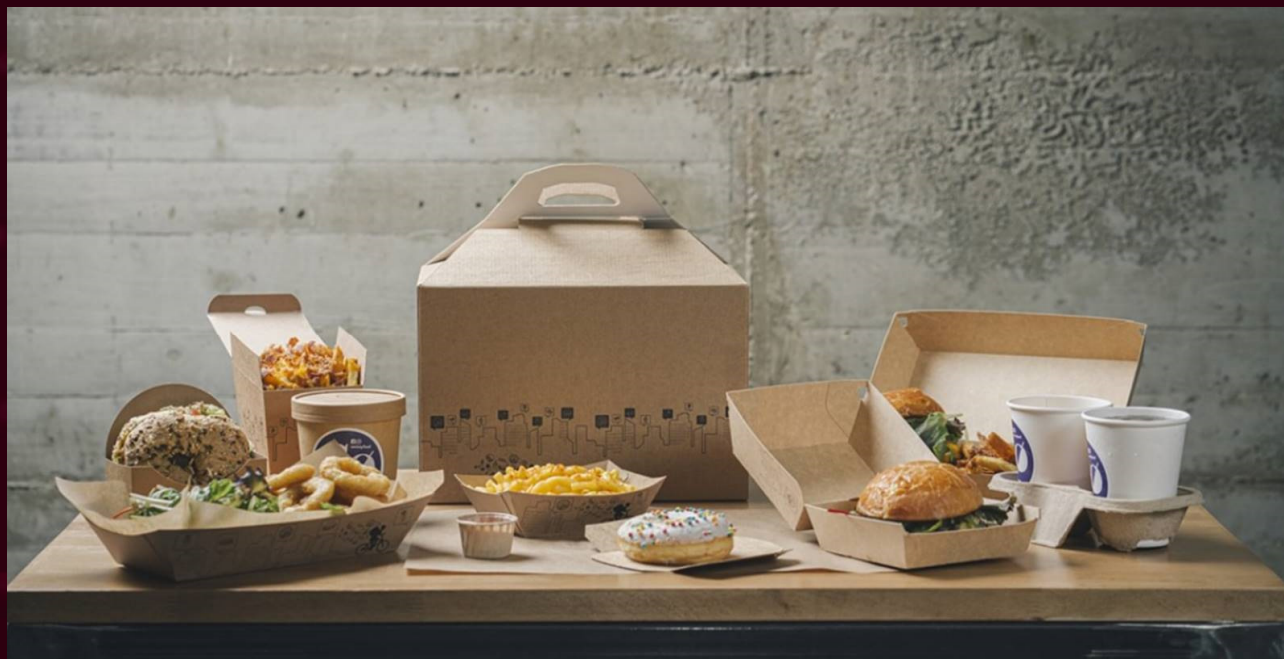

Carefood Emballage

NYHEDER 2021

Kageæsker, ToGo, TakeAway, Sushi bakker, FoodTrays, BakingTrays, Delevery design, TapasTrays, Selvbetjeningsbokse

Carefood.dk – Ole Rømers Vej 2 – 6760 Ribe – Tel.: 76122100