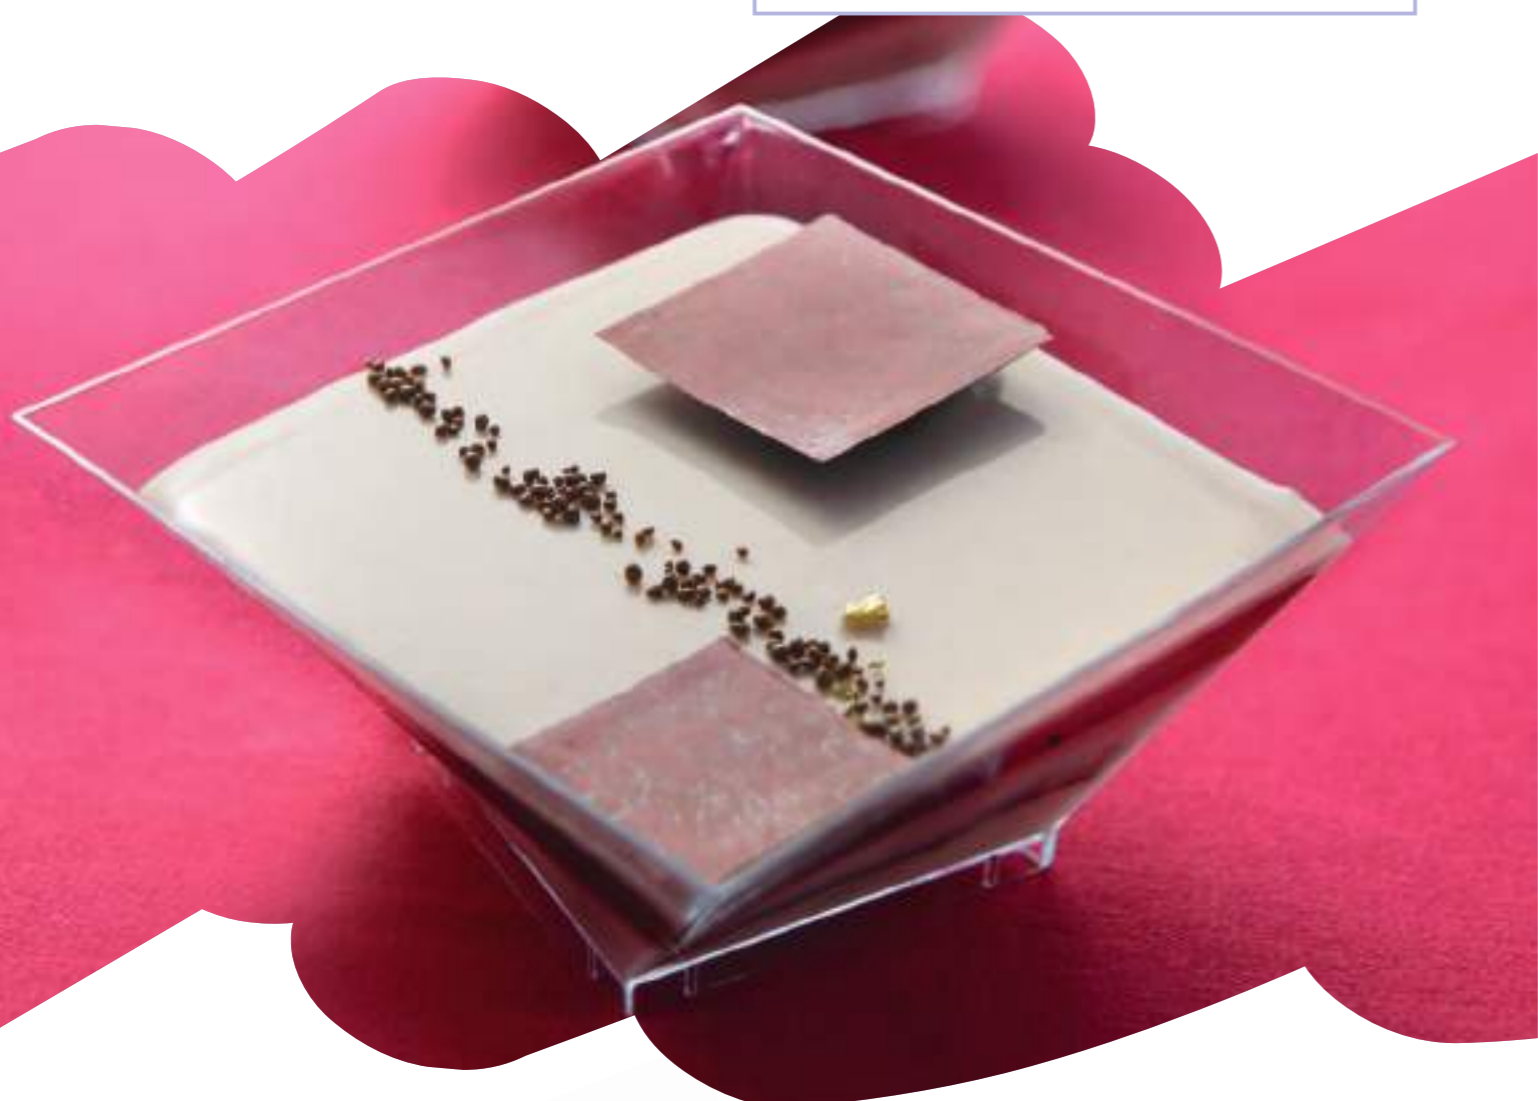

GOGO QUADRATO BIANCO
GOGO WHITE SQUARE

ART. 272002130
9 X 10,5 cm H 1,5 cm
3,54 X 4,13 in H 0,6 in
(area utile 8,5 x 8,5 cm
useful area 3,35 x 3,35 in)
Bianco White
Pz/Crt Pcs/Box 400
PS

GLAMOUR

COPERCHIO E PIATTO LID AND PLATE