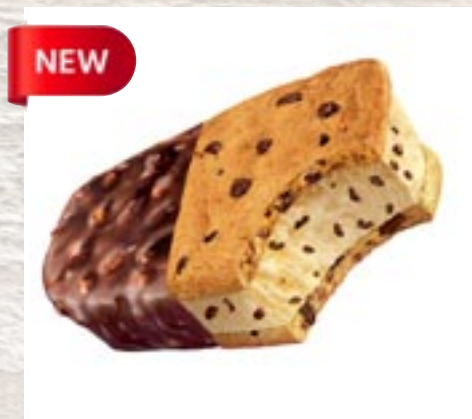

Domini Clipper Orange

Item No 370525, 24x110 gram (110 ml) karton

Domini Clipper Orange - En klassisk skub op is med saftig appelsinsmag og rigtig frugtsaft. Ingen kunstige sødestoffer, smagsstoffer og ingen konserveringsmidler.

Domini Mini movers

Item No 370550, 10x92 gr. (90 ml) karton

Mini Movers små børnevenlige sodavands is med frisk frugtsmag

Domini Vandmelon

Item No 370565, 25x67 gram (73 ml) karton

Forfriskende frugt is med vandmelon og æble smag overtrukket med chokolade.

Domini Cookie Sandwich

Item No 370566, 25x150 ml karton

Lækker issandwich af cookies, vanilleis og chokolader

Domini Starship

Item No 370516, 45x56 gram karton

Domini Starship en flot forfriskende is med lækre frugt smage. Is i orange, gule og røde farver med smag af ananas, appelsin og hindbær.

Domini Valentti

Item No 370560, 22x60 gram karton

En anderledes vanilleis med lag af sprød chokolade og chokoladeovertræk

Domini Giant Classic

Item No 370500, 20x75 gr. (120 ml) karton

Domini Giant Classic - En cremet vanilje is med et tykt overtræk af ægte belgisk chokolade og en lækker vanilje is og er en ren nydelse for store som små. En sand klassiker.